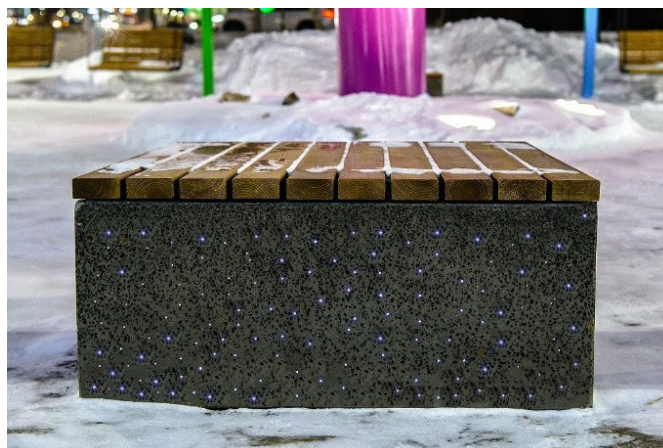

СКАМЕЙКА БЕТОННАЯ
"ИВОЛГА КРУГ LED"

Арт. СБ1416.1