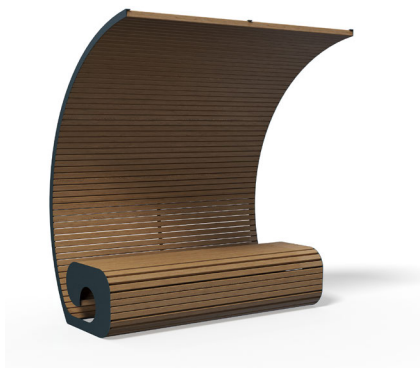

СКАМЕЙКА ПАРКОВАЯ
"СНЕЖИНКА"

Арт. CC210

СКАМЕЙКА ПАРКОВАЯ
"ДРАЖЕ"

Арт. CC208

СКАМЕЙКА ПАРКОВАЯ
"РЭД"

Арт. CC209

СКАМЕЙКА МЕТАЛЛИЧЕСКАЯ
С НАВЕСОМ "ВУДИ"

Арт. SM1795