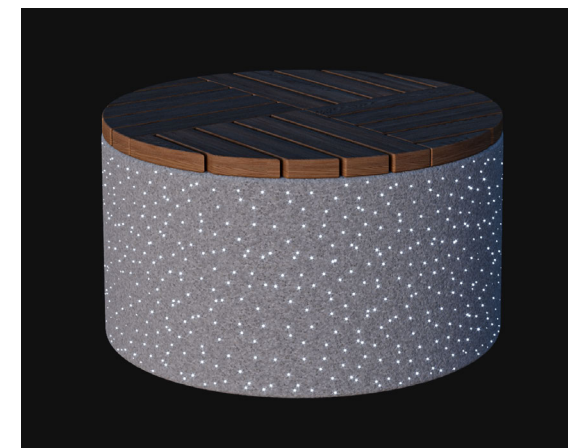

СКАМЕЙКА БЕТОННАЯ
"ИВОЛГА КРУГ LED"

Арт. СБ1416.1